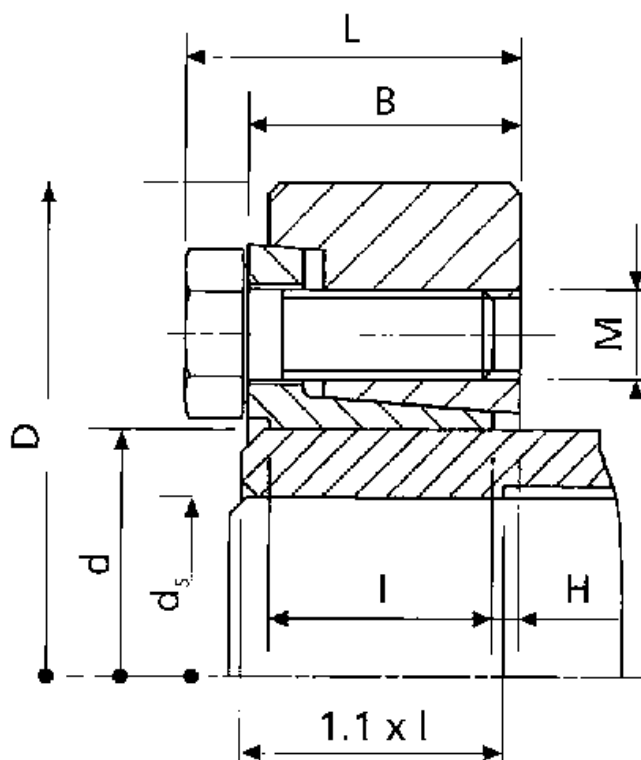

Varenummer: 437800075

Beskrivelse: Rota-fix spændelement SB 75

Mål

B mm	= 31.0
d H8 mm	= 75
D mm	= 138.0
ds mm	= 55
F kN aksialkraft	= 138
H	= 4.0
I mm	= 25.0
L mm	= 38.0

M mm	= M10
T Nm drejningsmoment	= 3800
Ts Nm boltetilspændingsmoment	= 70